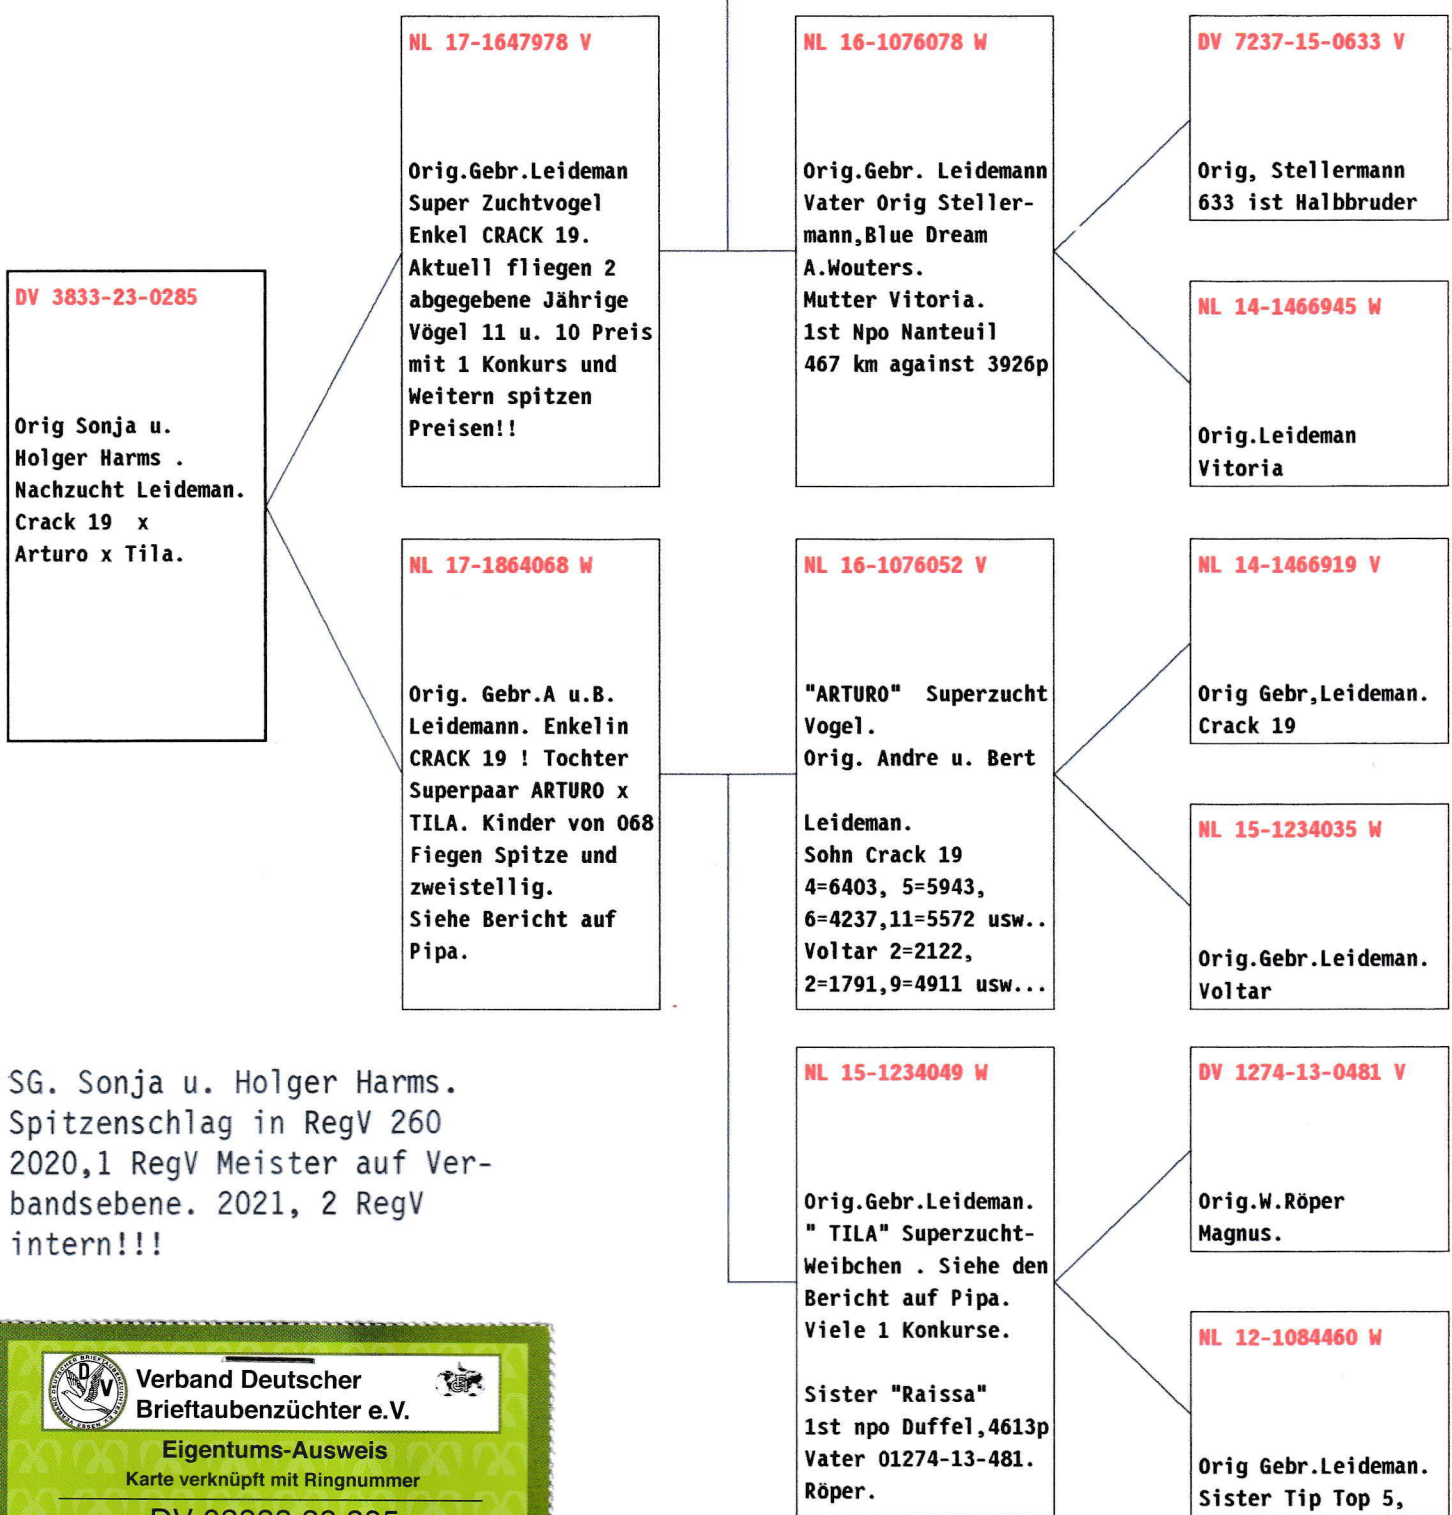

Harms, Sonja u. Holger

Landstr.31 21756
OSTEN-ISENSEE

Tel. :04776/831056

Fax :

eMail:

SG. Sonja u. Holger Harms.
Spitzenschlag in RegV 260
2020,1 RegV Meister auf Ver-
bandsebene. 2021, 2 RegV
intern!!!

**Verband Deutscher
Brieftaubenzüchter e.V.**

Eigentums-Ausweis
Karte verknüpft mit Ringnummer

DV 03833 23 285

RegV Nr	RV Nr	Verein Nr
260	05	03833