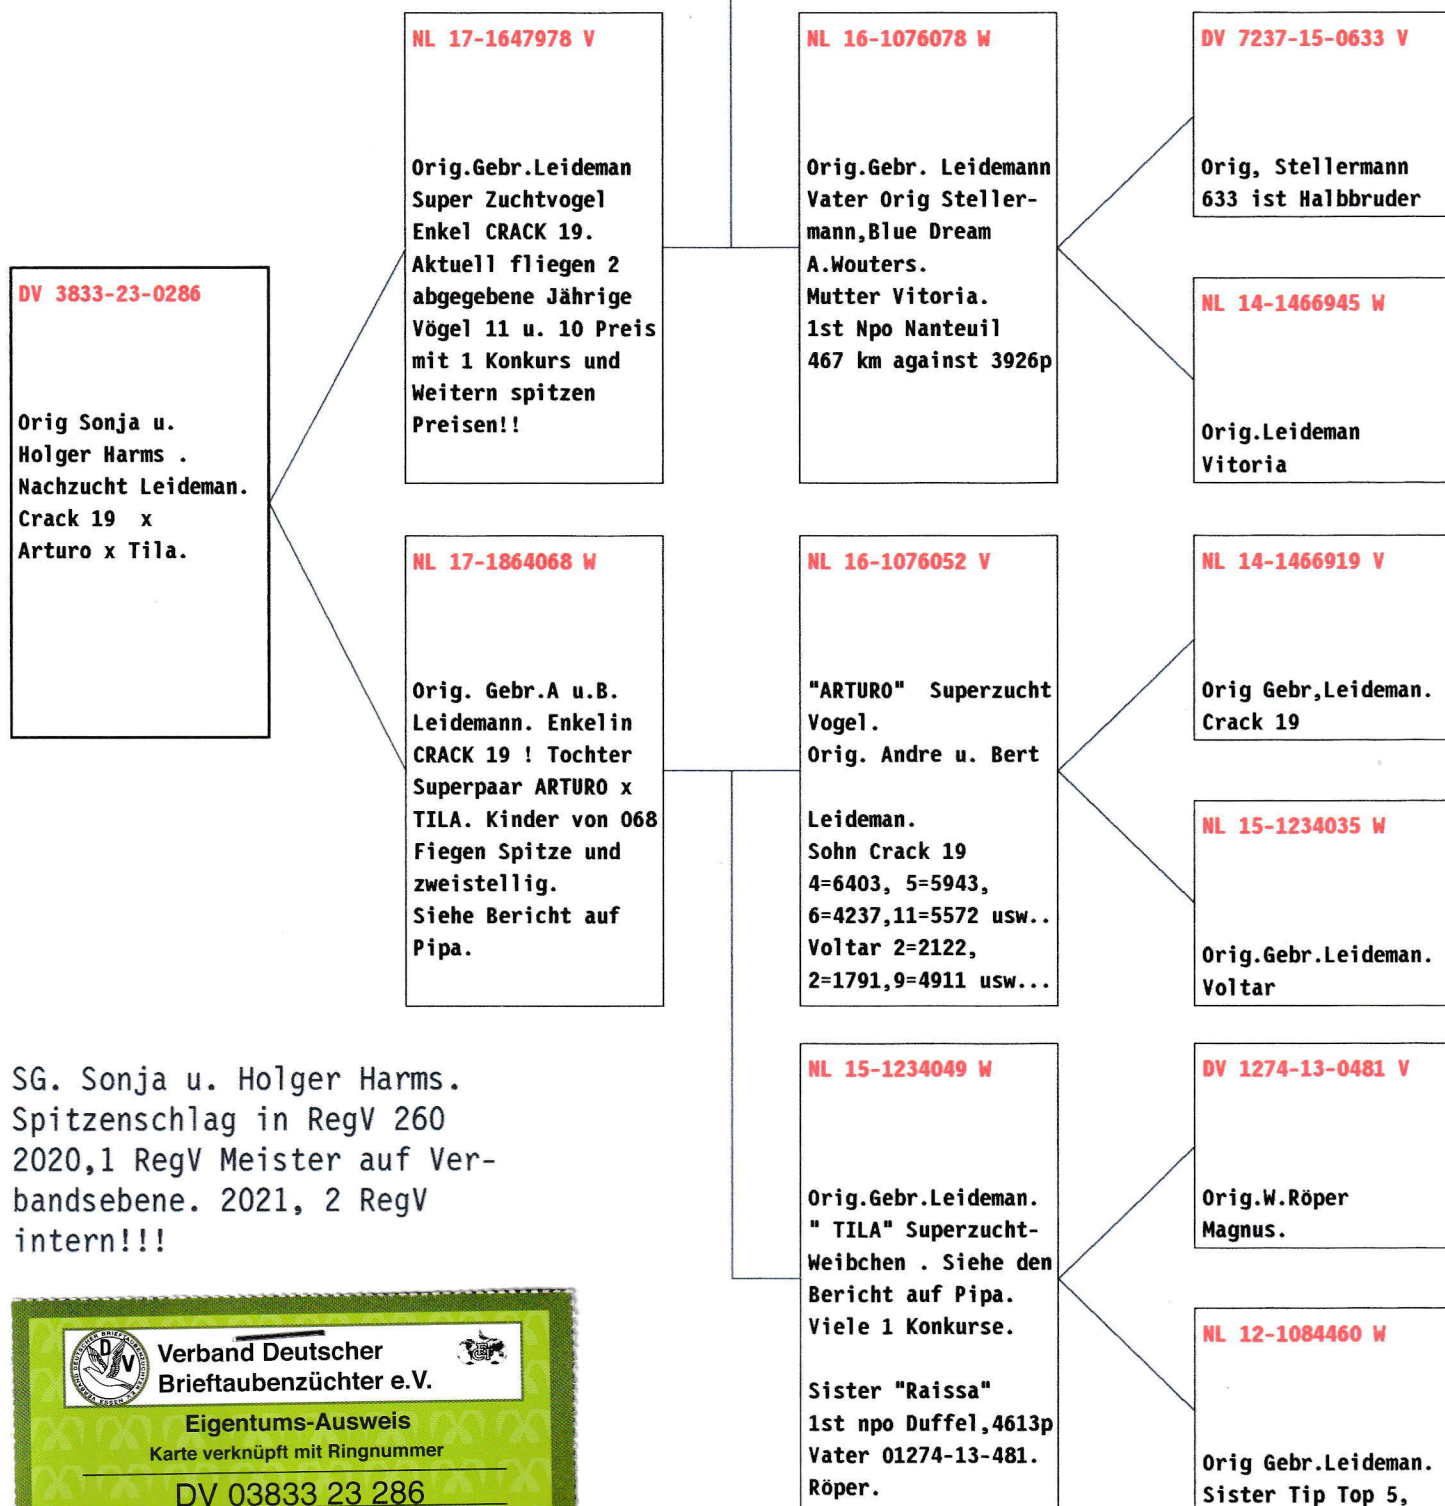

# Harms, Sonja u. Holger

Landstr.31 21756  
OSTEN-ISENSEE

Tel. :04776/831056

Fax :

eMail:

SG. Sonja u. Holger Harms.  
Spitzenschlag in RegV 260  
2020,1 RegV Meister auf Ver-  
bandsebene. 2021, 2 RegV  
intern!!!

 **Verband Deutscher  
Brieftaubenzüchter e.V.**

**Eigentums-Ausweis**  
Karte verknüpft mit Ringnummer

**DV 03833 23 286**

RegV Nr	RV Nr	Verein Nr
260	05	03833